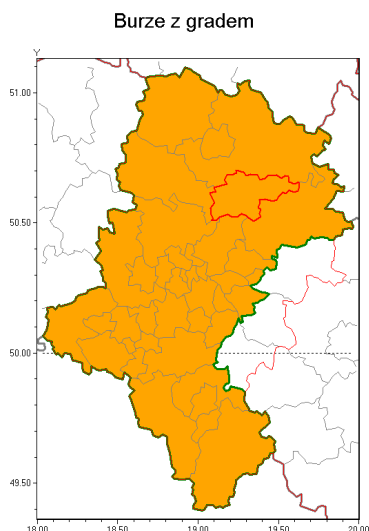

Zasięg ostrzeżenia w województwie

Ostrzeżenie meteorologiczne Nr 2

Nazwa biura	IMGW-PIB Biuro Prognoz Meteorologicznych w Krakowie
Zjawisko/stopień zagrożenia	Burze z gradem/ 2
Obszar	województwo łódzkie powiat myszkowski
Ważność	od godz. 14:00 dnia 21.06.2018 do godz. 02:00 dnia 22.06.2018
Przebieg	Prognozuje się wystąpienie burz z opadami deszczu miejscami od 25 mm do 40 mm, lokalnie do 50 mm oraz porywami wiatru do 100 km/h. Miejscami grad.
Prawdopodobieństwo wystąpienia zjawiska(%)	80%
Uwagi	Brak.
Dyrektor synoptyk IMGW-PIB	Monika Kaseja
Godzina i data wydania	godz. 07:44 dnia 21.06.2018
SMS	IMGW-PIB OSTRZEŻA: BURZE Z GRADEM/2 łódzkie/myszkowski od 14:00/21.06 do 02:00/22.06.2018 deszcz 50 mm, porywy 100 km/h