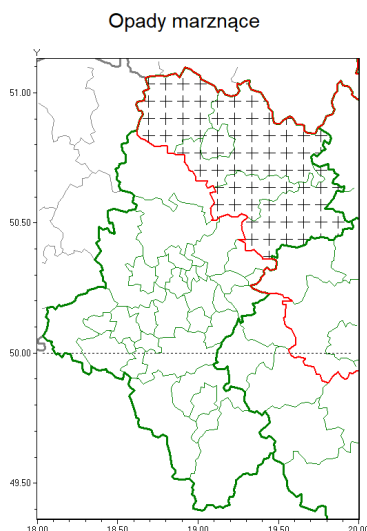

Zasięg komunikatu w województwie

Komunikat meteorologiczny z godz. 06:44 dnia 21.11.2018

Nazwa biura	IMGW-PIB Biuro Prognoz Meteorologicznych w Krakowie
Zjawiska	Opady marznące
Obszar	województwo łódzkie powiaty: Czarny Bór, czarnoborski, kłobucki, myszkowski, zawierciański
Sytuacja meteorologiczna	Nadal miejscami obserwuje się słabe opady marznące powodujące gołole.
Uwagi	Komunikat przygotowany na podstawie danych z systemów teledetekcji atmosfery oraz sieci pomiarowo-obszernych IMGW-PIB. Lokalnie zjawiska mogą mieć inny przebieg niż opisany.
Dyrektor synoptyk IMGW-PIB	Iwona Lelko
Godzina i data wydania	godz. 06:49 dnia 21.11.2018