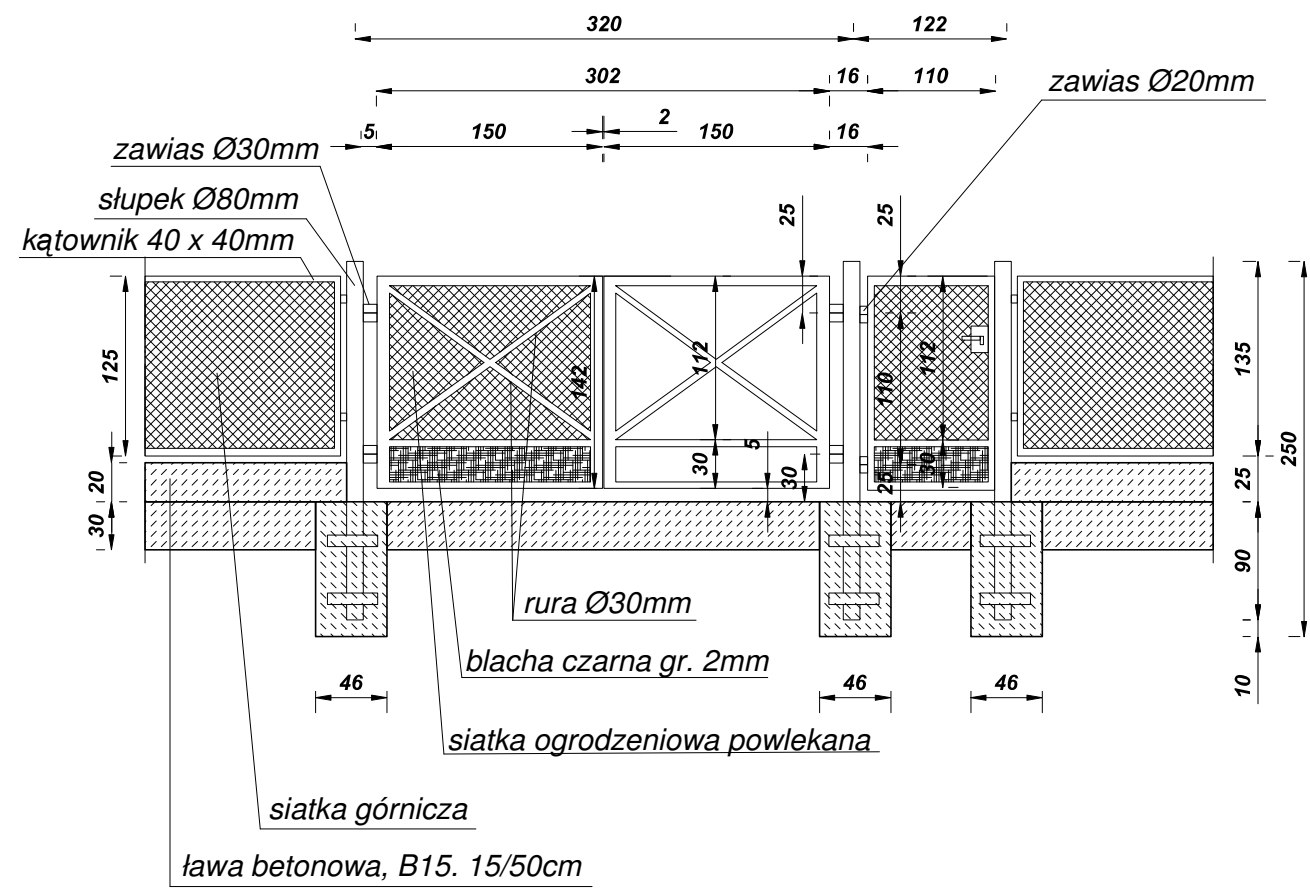

OGRODZENIE PRZEPOMPOWNI ŚCIEKÓW
 - BRAMA WJAZDOWA -
 skala 1:50

OGRODZENIE PRZEPOMPOWNI ŚCIEKÓW
 - PRZĘSŁO OGRODZENIA -
 skala 1:50