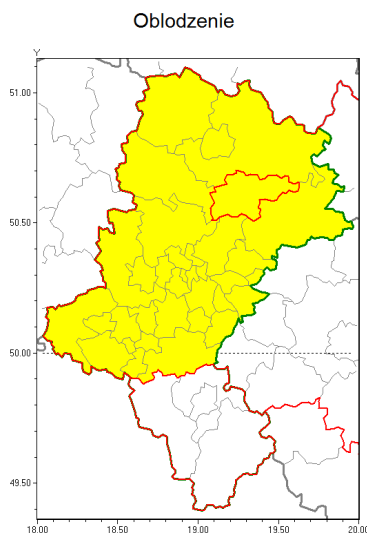

Zasięg ostrzeżenia w województwie

Ostrzeżenie meteorologiczne Nr 32

Nazwa biura	IMGW-PIB Biuro Prognoz Meteorologicznych w Krakowie
Zjawisko/stopień zagrożenia	Oblodzenie/ 1
Obszar	województwo łódzkie powiat myszkowski
Ważność	od godz. 22:00 dnia 11.12.2018 do godz. 09:00 dnia 12.12.2018
Przebieg	Prognozuje się zamarzanie mokrej nawierzchni dróg i chodników po opadach deszczu, deszczu ze śniegiem i mokrego śniegu. Temperatura minimalna od -3°C do -1°C, temperatura minimalna gruntu od -4°C do -2°C.
Prawdopodobieństwo wystąpienia zjawiska(%)	75%
Uwagi	Brak.
Dyrektor synoptyk IMGW-PIB	Monika Kaseja
Godzina i data wydania	godz. 12:47 dnia 11.12.2018
SMS	IMGW-PIB OSTRZEŻENIE/1 łódzkie/myszkowski od 22:00/11.12 do 09:00/12.12.2018 temp. min. od -3 st. do -1 st., przy gruncie do -4 st., lisko.