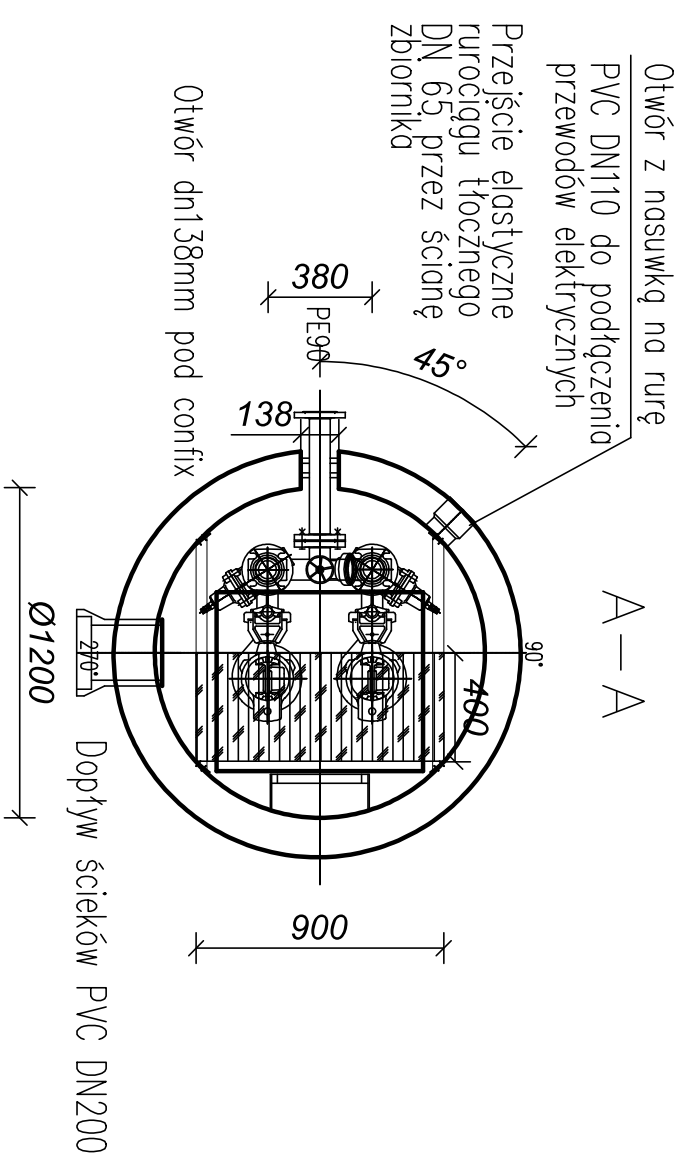

Szafa sterownicza

Właz ze stali kwasoodpornej
wymiary w świetle 650x750

POKRYWA ZBIORNIKA

Pompy KSB typ Amrex N F50-220/032ULG-140; Ns=3,10kW