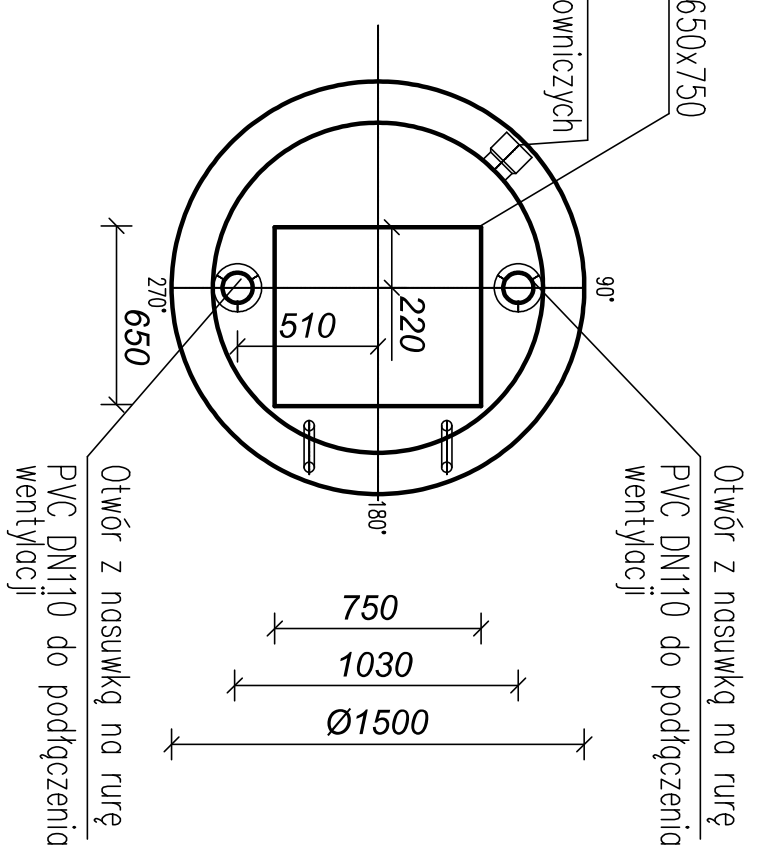

Szafa sterownicza

Właz ze stali kwasoodpornej
wymiary w świetle 650x750

POKRYWA ZBIORNIKA

Pompy KSB typ Amrex N F50-220/032ULG-140; Ns=3,10kW