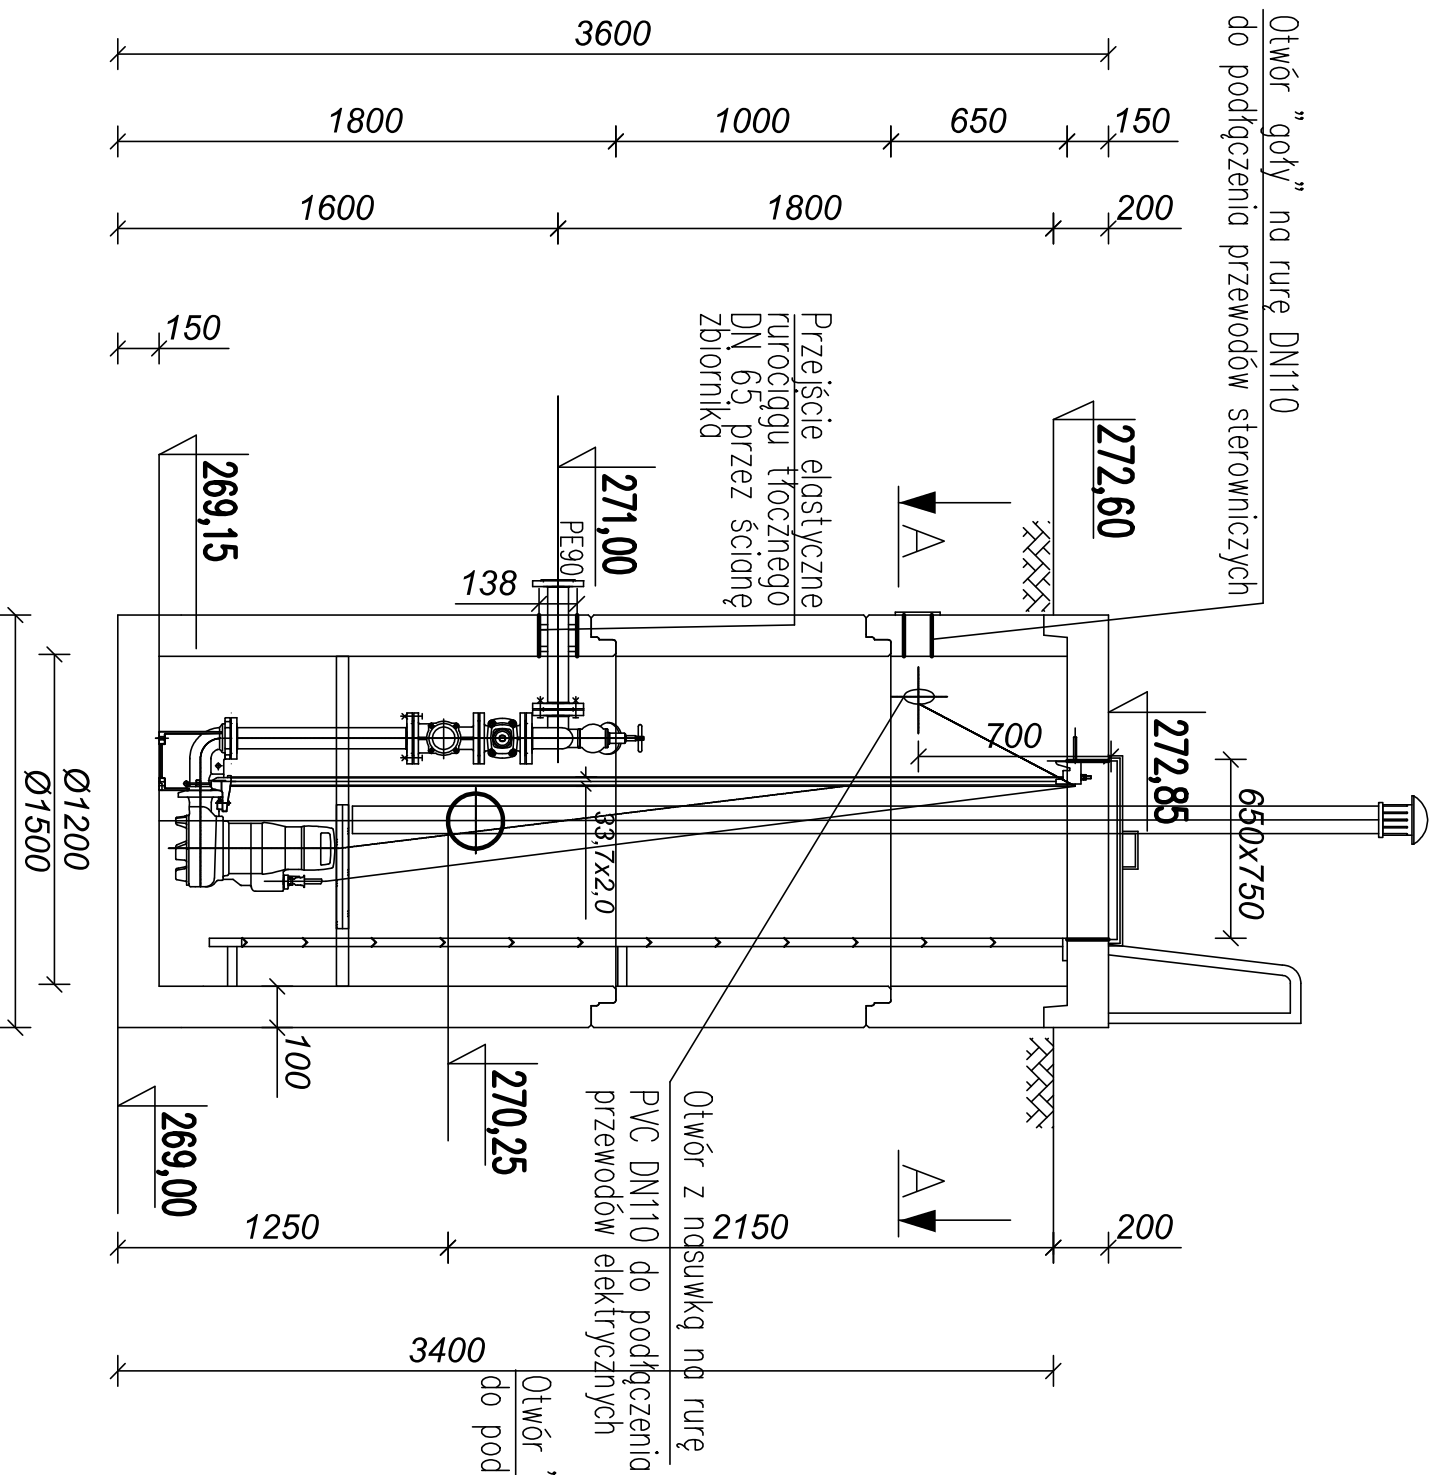

Szafa sterownicza

Właz ze stali kwasoodpornej
wymiary w świetle 650x750

POKRYWA ZBIORNIKA

Pompy KSB typ Amrex N F50-220/032ULG-140; Ns=3,10kW